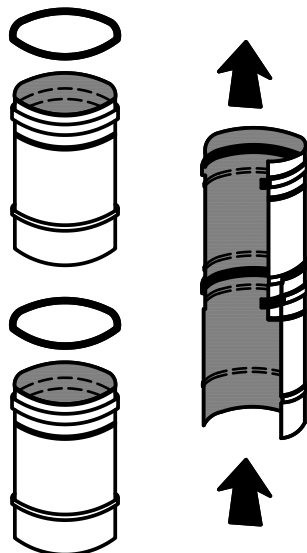

SPOSÓB MONTAŻU:
KIELICH SKIEROWANY DO GÓRY
Z WEWNĘTRZNĄ USZCZELKĄ

WWW.KOMINY-NIKO.PL

SYSTEM JEDNOŚCIENNY

NIKO STS KONDI